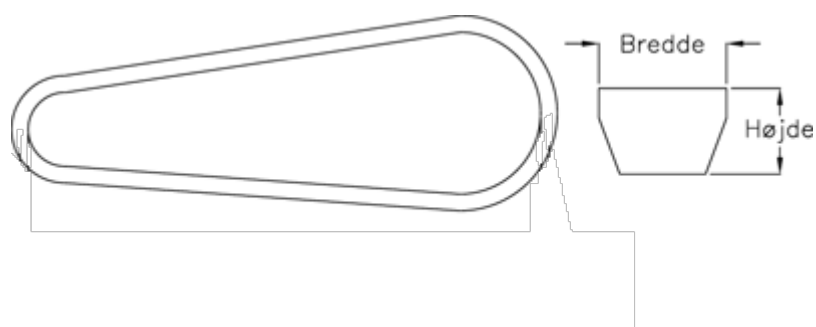

Varenummer: 601962562832
Beskrivelse: Gates kilerem SPA 2832 Ld 2832
DELTA NARROW

Mål

Bredde	= 13
Højde	= 10
Middellængde	= 2832